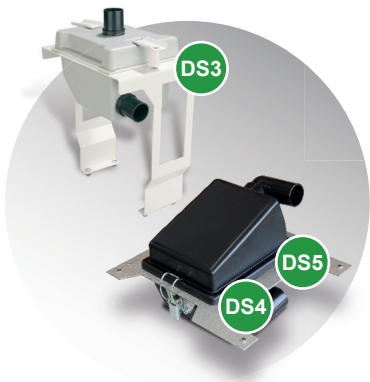

Tlmič hluku s bakteriologickým filtrom
Tłumik wydechu z filtrem HEPA
Глушитель для вакуумного устройства с фильтром HEPA

- Zníži hlučnosť odsávačky až o 4 dB(A). Vhodný pre inštaláciu do zariadení DO a DUO s výfukom vzduchu v ordinácii.
- Zmniejsza poziom hałasu jednostki ssącej o 4 dB(A). Odpowiedni do montażu w systemach DO, DUO z wydechem w gabinecie.
- Понижает уровень шума вакуумного устройства на 4 дБ(А). Подходит для установки в системах DO и DUO с монтажом внутри хирургического кабинета.

	DS3	DS4	DS5
Pre výrobok Dla produktu Для модели	DO 2.1	DUO, DUO 2V	DUO 2